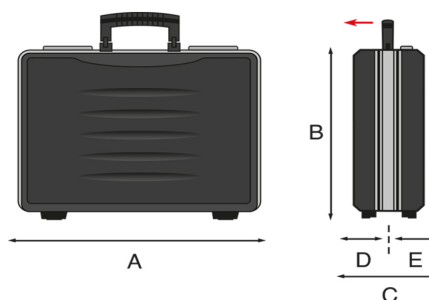

## Caratteristiche generali

Robusta valigia dall'ottimo rapporto qualità/prezzo.

Lo spesso profilo in alluminio la rende ideale per l'uso quotidiano.

Il nuovo design della calotta conferisce un look moderno e attraente.

## Configurazione Interna

Caratteristiche generali:

- 2 pannelli porta utensili con elastici
- Maniglia ergonomica con grip in gomma
- Due serrature con combinazione
- Due cerniere posteriori che fungono da supporto per il coperchio e da piedini
- Area porta documenti
- Fondo con divisori regolabili

## Versioni

METRO ABS PEL  
METRO ABS PTS  
METRO ALU PEL  
METRO ALU PTS

## EAN

8024482185262

Specifiche tecniche	A	B	C	D	E
mm dimensioni interne	464	355	185	85	100
Peso Kg 4,20					
inc dimensioni interne	18 1/4	14	7 5/16	3 3/8	3 15/16
Peso lbs 9.25					